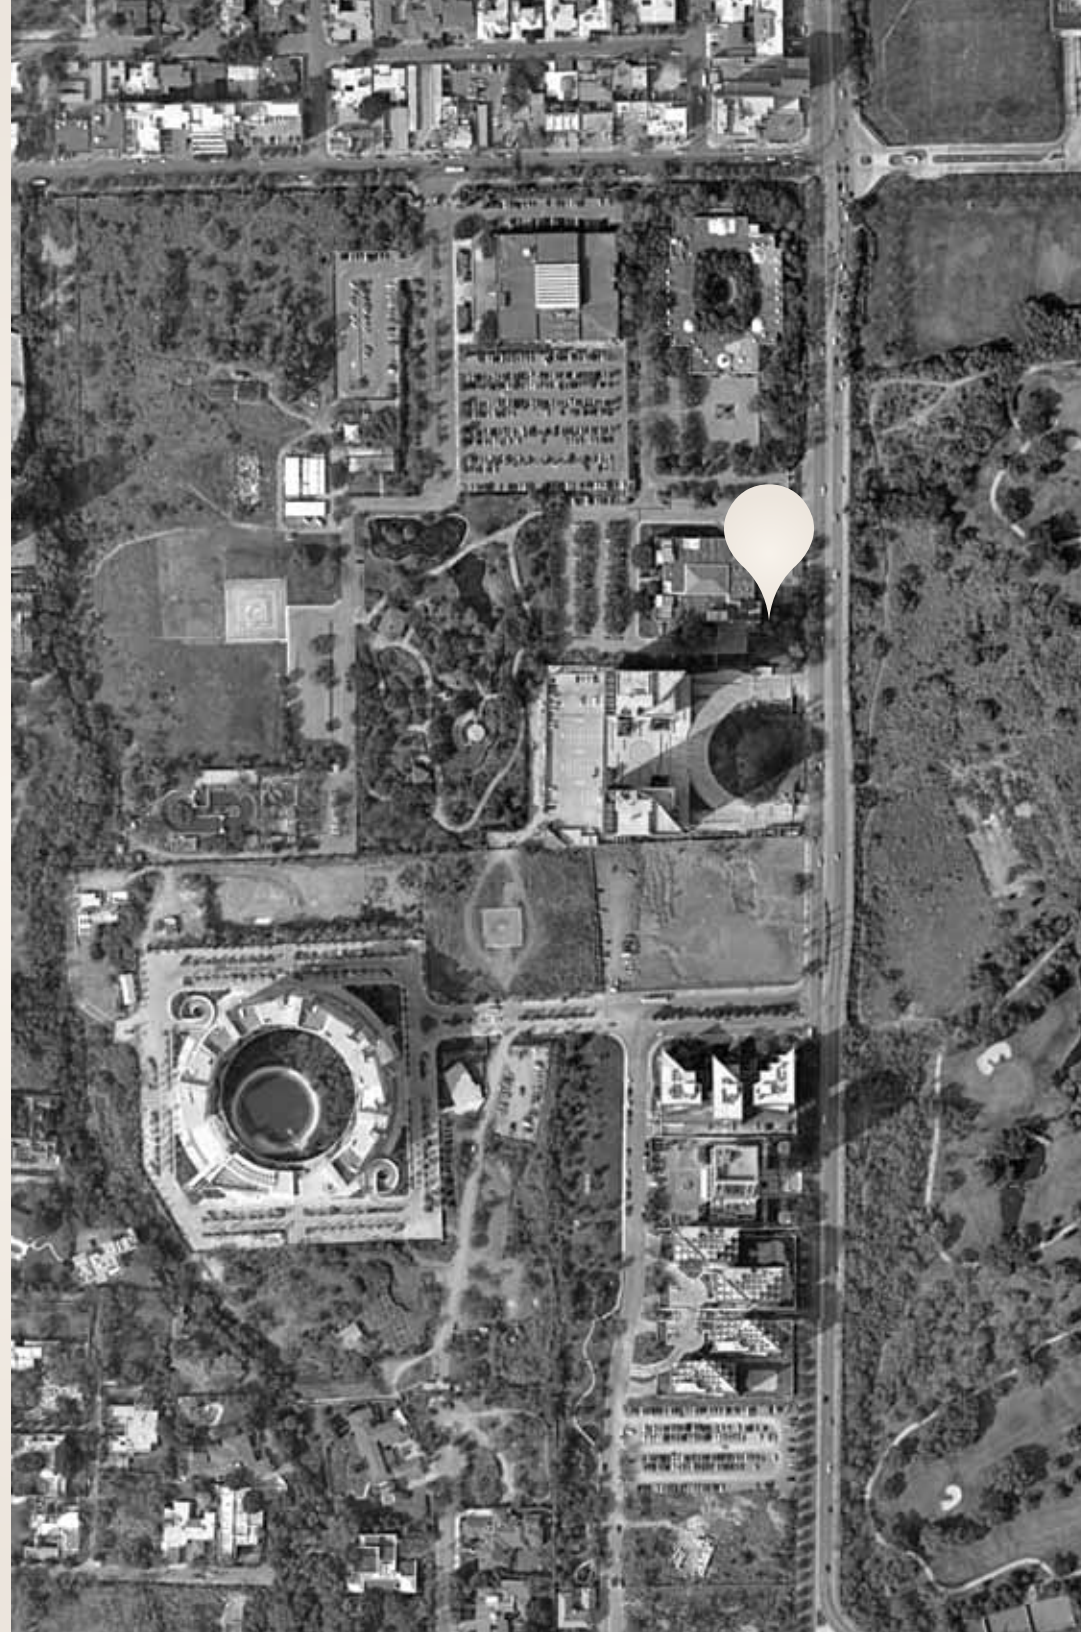

SOFIA

RESIDENCIA VERTICAL & SUITES CORPORATIVAS

Teaser digital informativo

Teléfono. +52 (81) 8242 4070 | Web. www.sofia440.com

UBICACIÓN

EL MUNICIPIO MODELO DE MÉXICO

Sofía se ubica en San Pedro Garza García frente al Campestre, disfrutando de increíbles vistas del campo de golf, el Cerro de la Silla, la Sierra Madre y la Huasteca.

El municipio de San Pedro se ha posicionado como el referente de desarrollo y distinción en América Latina. Es por esto que Sofía se integra al paisaje urbano aportando armonía y un extraordinario espacio de convivencia para quienes hacen de San Pedro un lugar tan especial.